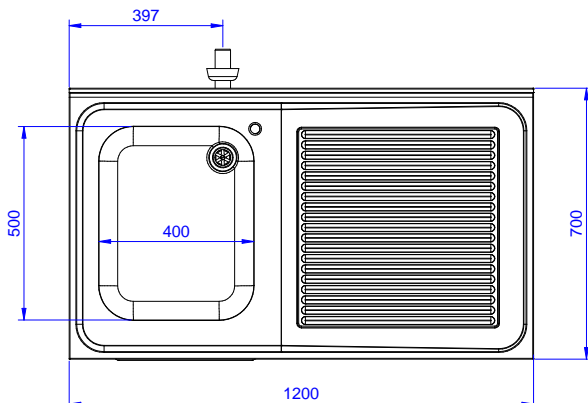

Lavatoio armadiato con 1
vasca 400x500 mm e
gocciolatoio destro, per
lavastoviglie sottotavolo, da
1200 mm

Descrizione

Articolo N° _____

Lavatoio in acciaio inox AISI 304 con piano di lavoro da 50 mm e spessore 10/10. Insonorizzato con piega salvamani sui bordi e dotato di involucro perimetrale ed angoli saldati. Porta a battente fonoassorbente. Piedini regolabili in altezza. Alzatina paraspruzzi posteriore con raggiatura 10 mm, altezza 100 mm e spessore 13 mm. Una vasca da 400x500xh300 mm dotata di tubo troppopieno e piletta di scarico da 2". Gocciolatoio stampato posizionato sulla parte destra sotto il quale si può inserire una lavastoviglie.

Accessori opzionali

- Kit 4 ruote, di cui due con freno, diametro 100 mm, per tavoli armadiati (altezza complessiva su ruote = 860 mm) PNC 855299
- Rubinetto con leva a gomito con canna, 3/4" monoforo PNC 855322
- Rubinetto con leva a gomito con canna corta, 3/4" monoforo PNC 855323
- Rubinetto a pedale con canna e con pedali caldo e freddo, 3/4" PNC 855328
- Sifone singolo in plastica da 2" per lavatoi PNC 895313

Approvazione: _____

Fronte

Lato

D = Scarico acqua

Alto

Scarico

Posizione scarico:

132928 (MARMDXN)

Da destra a sinistra

Informazioni chiave

Larghezza armadio:	1145 mm
Profondità armadio:	645 mm
Altezza armadietto:	385 mm
Dimensioni esterne, larghezza:	1200 mm
Dimensioni esterne, profondità:	700 mm
Dimensioni esterne, altezza:	1000 mm
Dimensione alzatina, altezza:	100 mm
Dimensione alzatina, profondità:	13 mm
Dimensione alzatina, raggio:	R=10
Numero di vasche:	1
Dimensione vasca:	400x500xH300
Numero e tipologia di porte:	1 Cernierato
Spessore piano di lavoro:	50 mm
Peso netto:	55 kg