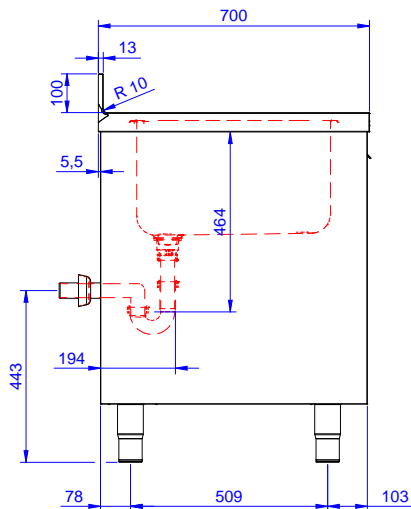

D = Scarico acqua